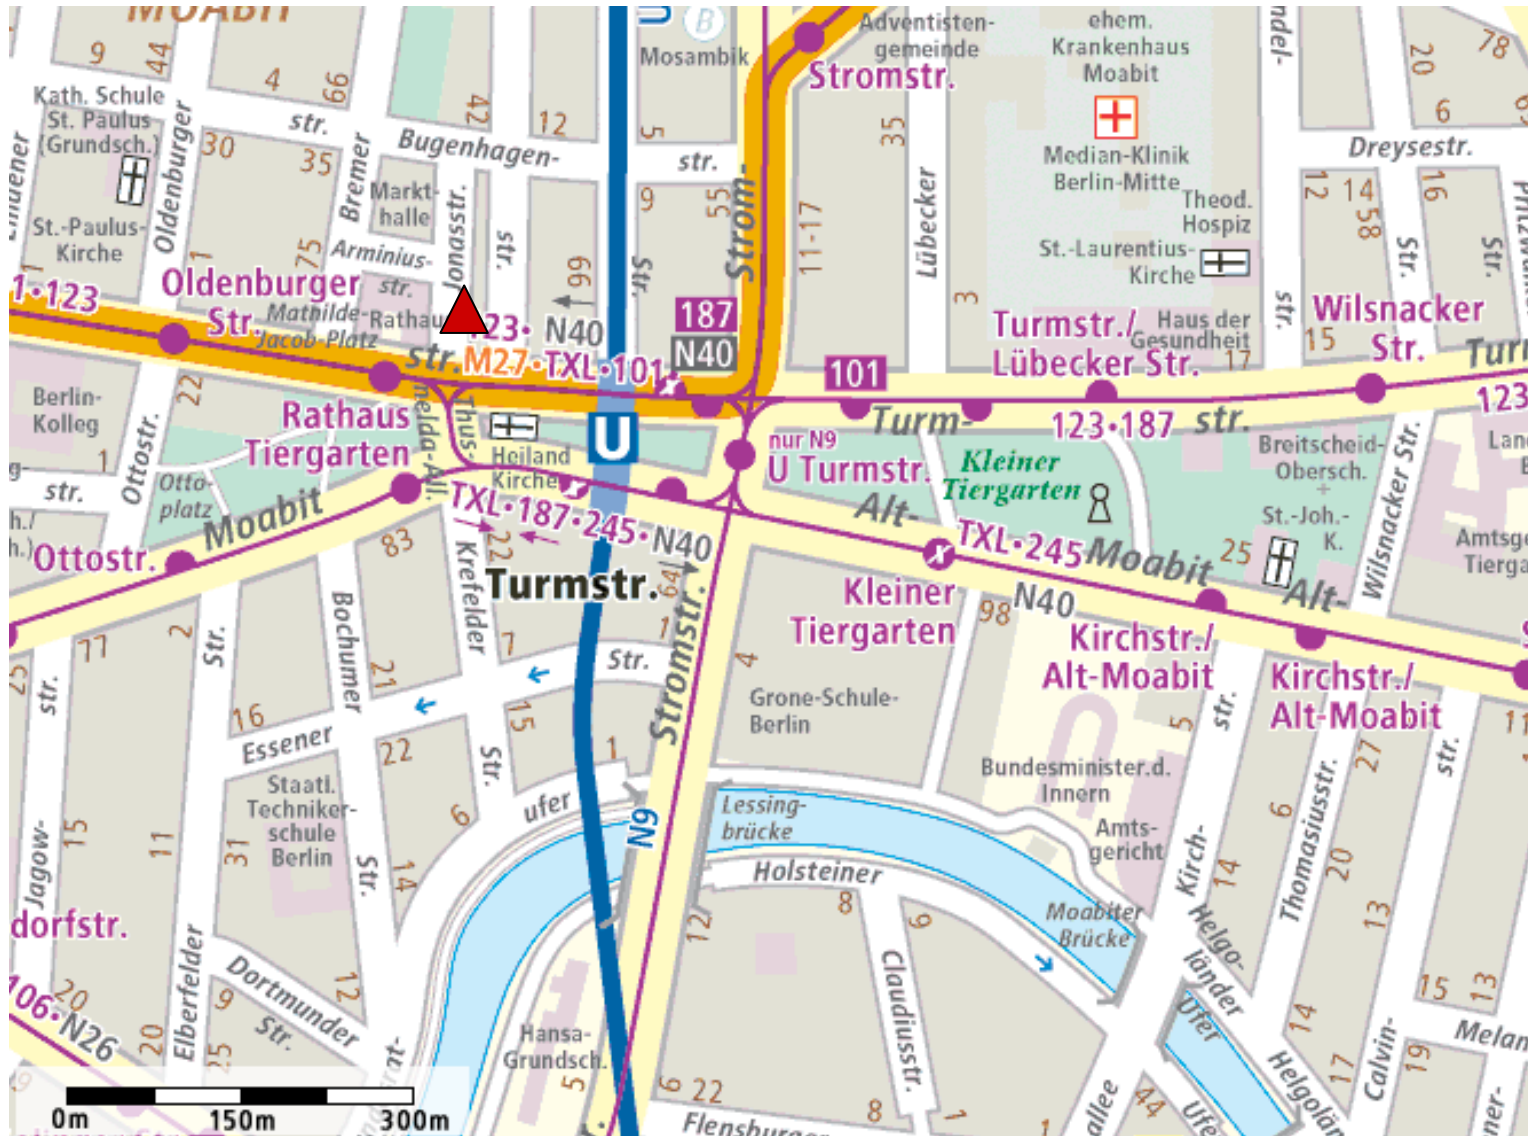

▲ Akasha Zentrum Berlin Jonasstraße 4, 10551 Berlin - Tiergarten

Verkehrsanbindungen:

U Bhf. Turmstraße (U 9)
(Fahrzeit bis Bahnhof Zoo
8 Min)

Buslinien:

TXL Flughafen Tegel -
Mollstraße/Prenzlauer Allee
(Fahrzeit Flughafen Tegel
ca. 15 Min)

M 27 (Metrobus)
S+U Pankow - S+U
Jungfernheide

101 U Turmstraße
Zehlendorf, Sachtlebenstr.

123 Mitte, Robert-Koch-
Platz -Saatwinkler Damm

187 U Turmstraße -
Lankwitz, Halbauer Weg

245 S+U Zoologischer
Garten - S Nordbahnhof

N 40 Nachtbus
Turmstraße –
Friedrichshain, Wühlischpl.